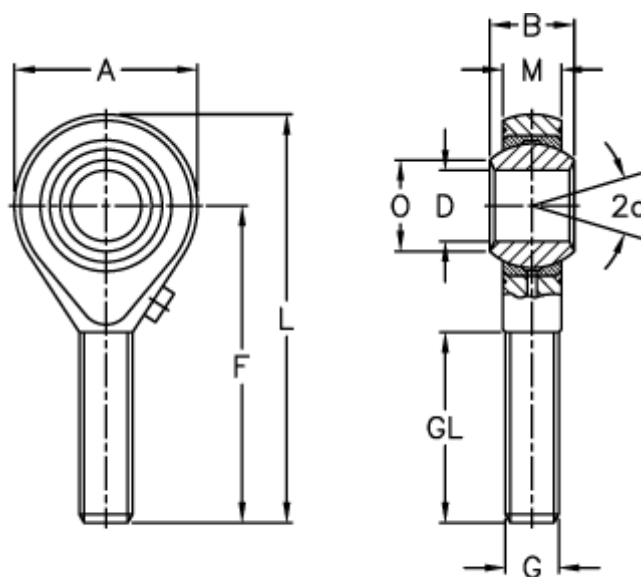

Varenummer: 03204016
 Beskrivelse: Fluro ledhoved GALS 16
 Med venstregevind

Mål

Str. 2-5 uden smørenippel

A	= 42	L	= 87
a (grader)	= 15	M	= 15
B	= 21	O	= 19.3
D	= 16	Statisk belastning C0 (kN)	= 32
Dynamisk belastning C (kN)	= 21.5	Tilladelige o/min	= 660
F	= 66	Vægt (g)	= 189
g	= M16		
GL	= 40		